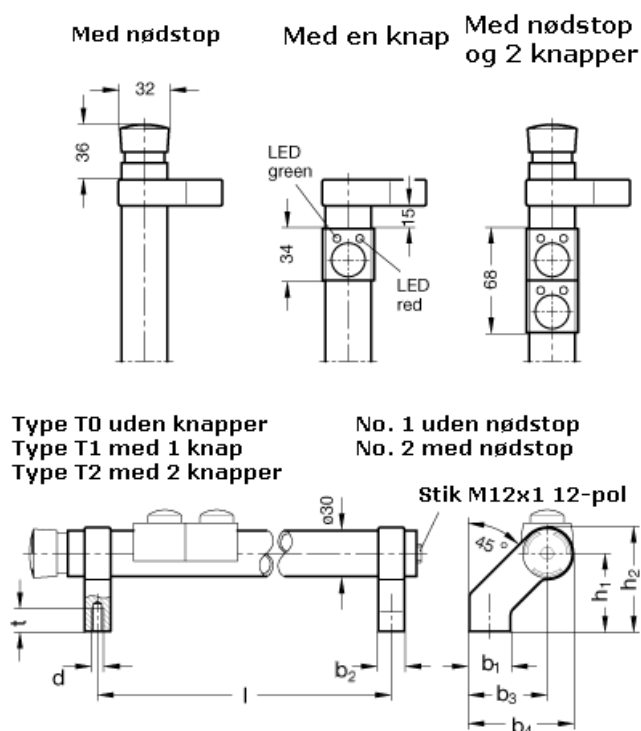

Varenummer: 201025030022
 Beskrivelse: E+G Rørgreb med kontakter
 GN 332-300-EL-T2-2

Mål

b1 = 27	t = 15
b2 = 17	
b3 = 51	
b4 = 68	
d = M 8	
h1 = 51	
h2 = 68	
l = 300	